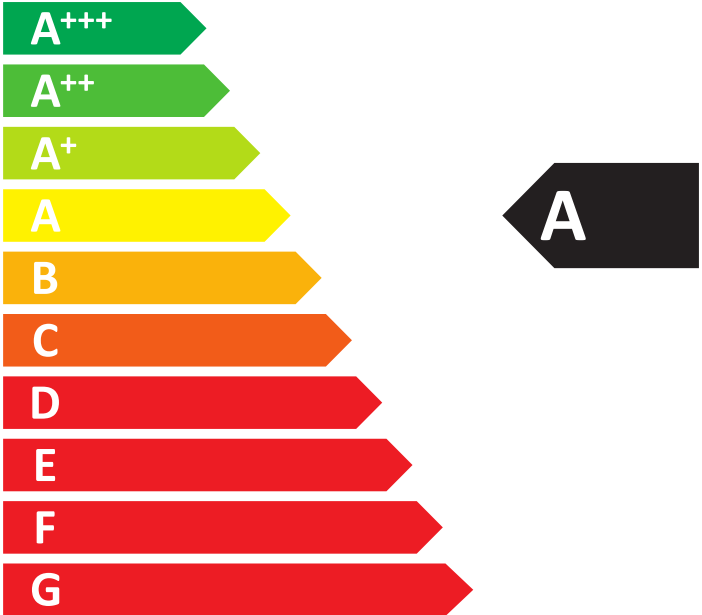

ENERG
енергия · ενεργεια

Liebherr

WTes

1672_998518151

ENERGIA · ЕНЕРГИЯ · ΕΝΕΡΓΕΙΑ
ENERGIJA · ENERGY · ENERGIE
ENERGI

137
kWh/annum

x34

38 dB